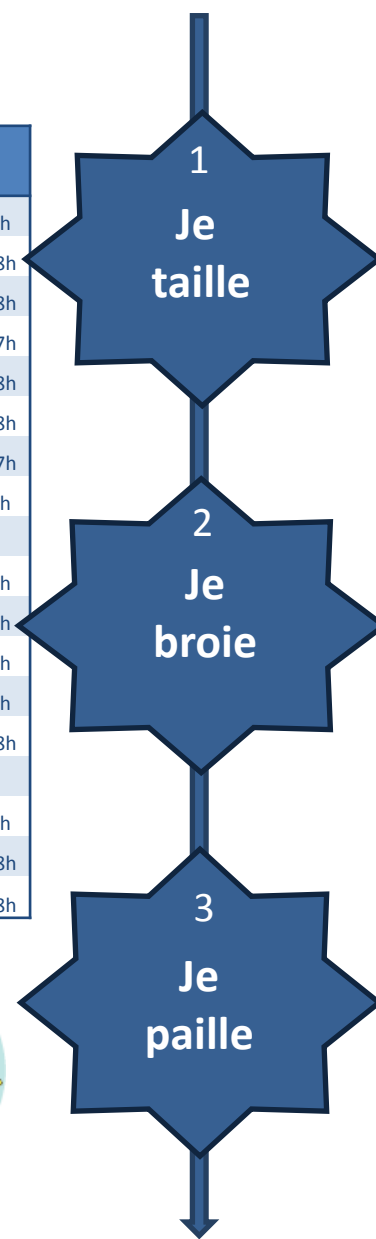

Les ressources de mon jardin, je les valorise !

+ d'infos

metropole-rennes.fr

0 800 01 14 31

Service & appel gratuits

Démonstrations gratuites sur les déchèteries de Rennes Métropole

BETTON		BRUZ		CHAVAGNE*	CESSON-SEVIGNE		MORDELLES		PACE		SAINT-ARMEL		
15-janv.	14h - 18h	10-janv.	9h - 12h	<i>* Caisson sur le parking Saint Exupéry</i>	16-janv.	9h - 12h	9-janv.	9h - 12h	5-janv.	14h - 18h	13-janv.	9h - 12h	
27-janv.	9h - 12h	20-janv.	9h - 12h 14h - 18h		25-janv.	9h - 12h	18-janv.	14h - 18h	9-janv.	14h - 18h	16-janv.	14h - 18h	
		30-janv.			31-janv.	14h - 18h	23-janv.	9h - 12h	18-janv.	9h - 12h	26-janv.	14h - 18h	
9-févr.	14h - 18h	5-févr.	14h - 18h		10-févr.	9h - 12h	3-févr.	9h - 12h	7-févr.	9h - 12h	10-févr.	14h - 17h	
17-févr.	9h - 12h	14-févr.	9h - 12h		27-févr.	9h - 12h	22-févr.	14h - 18h	22-févr.	9h - 12h	14-févr.	14h - 18h	
20-févr.	14h - 18h	26-févr.	14h - 18h								27-févr.	14h - 18h	
10-mars	9h - 12h	9-mars	14h - 18h		17-mars	14-mars	9h - 12h	6-mars	9h - 12h	3-mars	14h - 18h	7-mars	14h - 17h
21-mars	9h - 12h	12-mars	9h - 12h		31-mars	24-mars	9h - 12h	16-mars	14h - 18h	12-mars	14h - 18h	15-mars	9h - 12h
27-mars	9h - 12h					27-mars	14h - 18h	26-mars	14h - 18h	29-mars	9h - 12h		
5-avr.	9h - 12h	7-avr.	9h - 12h		14-avr.	13-avr.	14h - 18h			19-avr.	9h - 12h	11-avr.	9h - 12h
18-avr.	14h - 18h	9-avr.	9h - 12h	28-avr.	16-avr.	14h - 18h			24-avr.	14h - 18h	21-avr.	9h - 12h	
27-avr.	9h - 12h	18-avr.	9h - 12h	10h - 12h30							23-avr.	9h - 12h	
14-mai	14h - 18h	2-mai	9h - 12h	12-mai	9-mai	9h - 12h			7-mai	14h - 18h	3-mai	9h - 12h	
31-mai	9h - 12h			26-mai	19-mai	9h - 12h			15-mai	14h - 18h	11-mai	14h - 18h	
		25-mai	14h - 18h		25-mai	9h - 12h							
2-juin	9h - 12h	19-juin	14h - 18h	9-juin	1-juin	9h - 12h			8-juin	14h - 18h	7-juin	9h - 12h	
13-juin	9h - 12h	30-juin	9h - 12h	16-juin	14-juin	9h - 12h			20-juin	9h - 12h	20-juin	14h - 18h	
22-juin	14h - 18h				26-juin	9h - 12h			26-juin	14h - 18h	30-juin	14h - 18h	